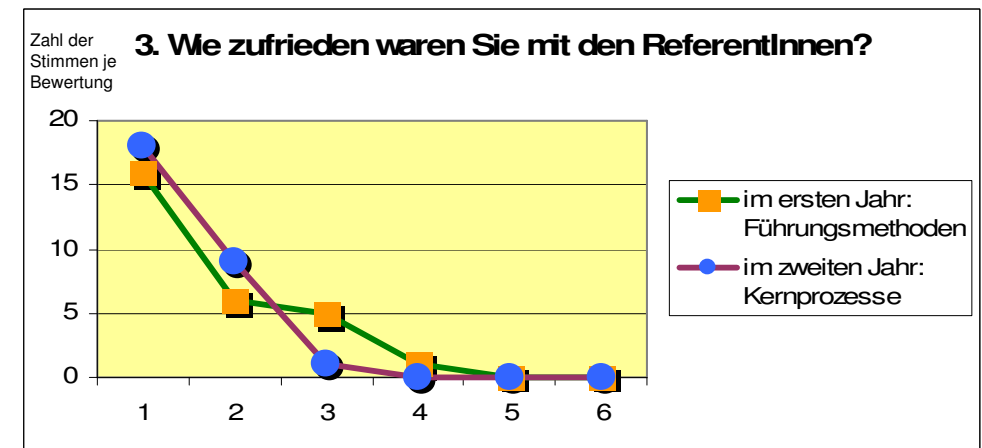

# Auswertung Feedback Fragebogen Staffel 1

Am Schluss der ersten Staffel wurden die Teilnehmenden per Fragebogen anonym zu ihrer Bewertung des Projekts Kita+QM befragt. Hier eine Auswahl der grafisch darstellbaren Ergebnisse (Rücklauf: ca. 75%):

Bewertungsskala wie Schulnoten: 1=sehr gut, 2=gut, 3=befriedigend, 4= ausreichend, 5=mangelhaft, 6=ungenügend