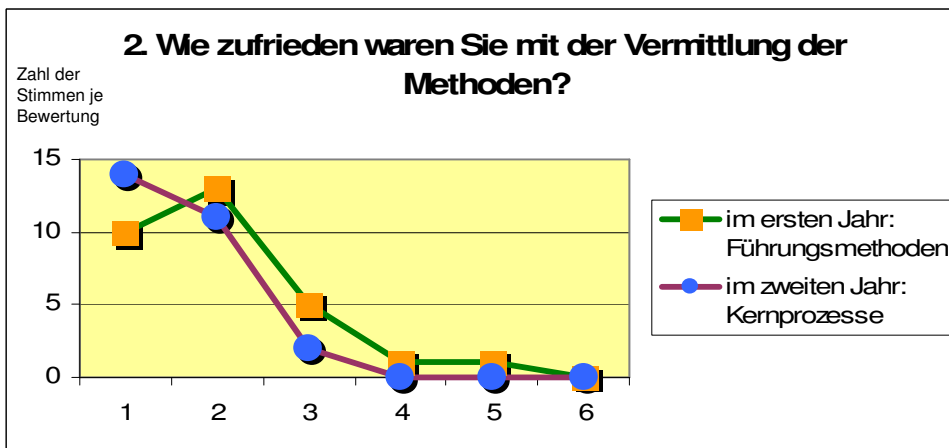

# Auswertung Feedback Fragebogen Staffel 1

Am Schluss der ersten Staffel wurden die Teilnehmenden per Fragebogen anonym zu ihrer Bewertung des Projekts Kita+QM befragt. Hier eine Auswahl der grafisch darstellbaren Ergebnisse (Rücklauf: ca. 75%):

Bewertungsskala wie Schulnoten: 1=sehr gut, 2=gut, 3=befriedigend, 4= ausreichend, 5=mangelhaft, 6=ungenügend