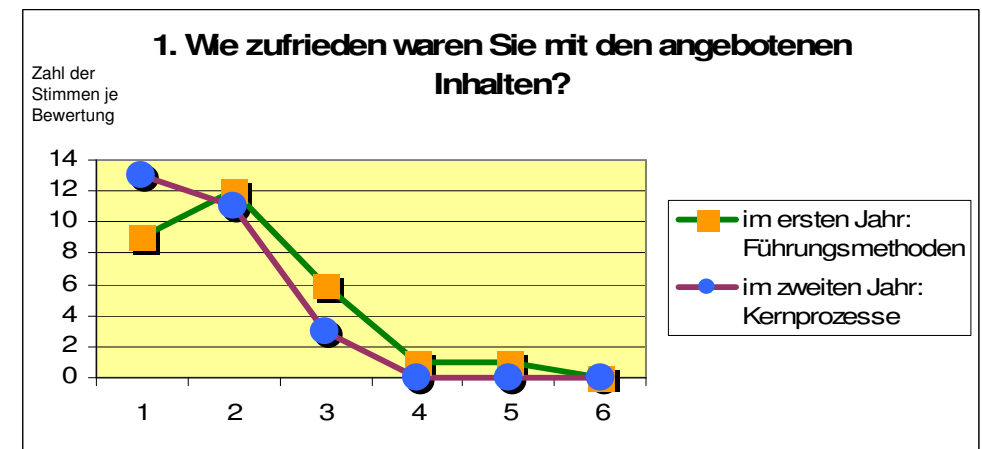

# Auswertung Feedback Fragebogen Staffel 1

Am Schluss der ersten Staffel wurden die Teilnehmenden per Fragebogen anonym zu ihrer Bewertung des Projekts Kita+QM befragt. Hier eine Auswahl der grafisch darstellbaren Ergebnisse (Rücklauf: ca. 75%):

Bewertungsskala wie Schulnoten: 1=sehr gut, 2=gut, 3=befriedigend, 4= ausreichend, 5=mangelhaft, 6=ungenügend