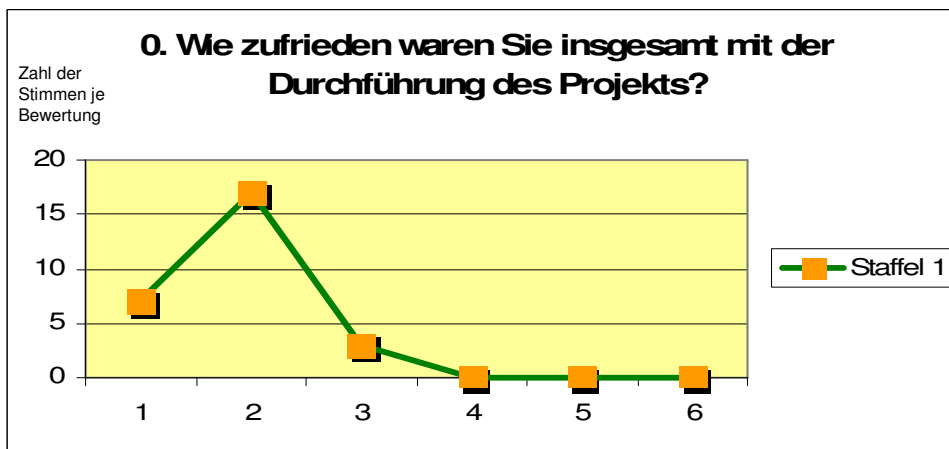

# Auswertung Feedback Fragebogen Staffel 1

Am Schluss der ersten Staffel wurden die Teilnehmenden per Fragebogen anonym zu ihrer Bewertung des Projekts Kita+QM befragt. Hier eine Auswahl der grafisch darstellbaren Ergebnisse (Rücklauf: ca. 75%):

Bewertungsskala wie Schulnoten: 1=sehr gut, 2=gut, 3=befriedigend, 4= ausreichend, 5=mangelhaft, 6=ungenügend